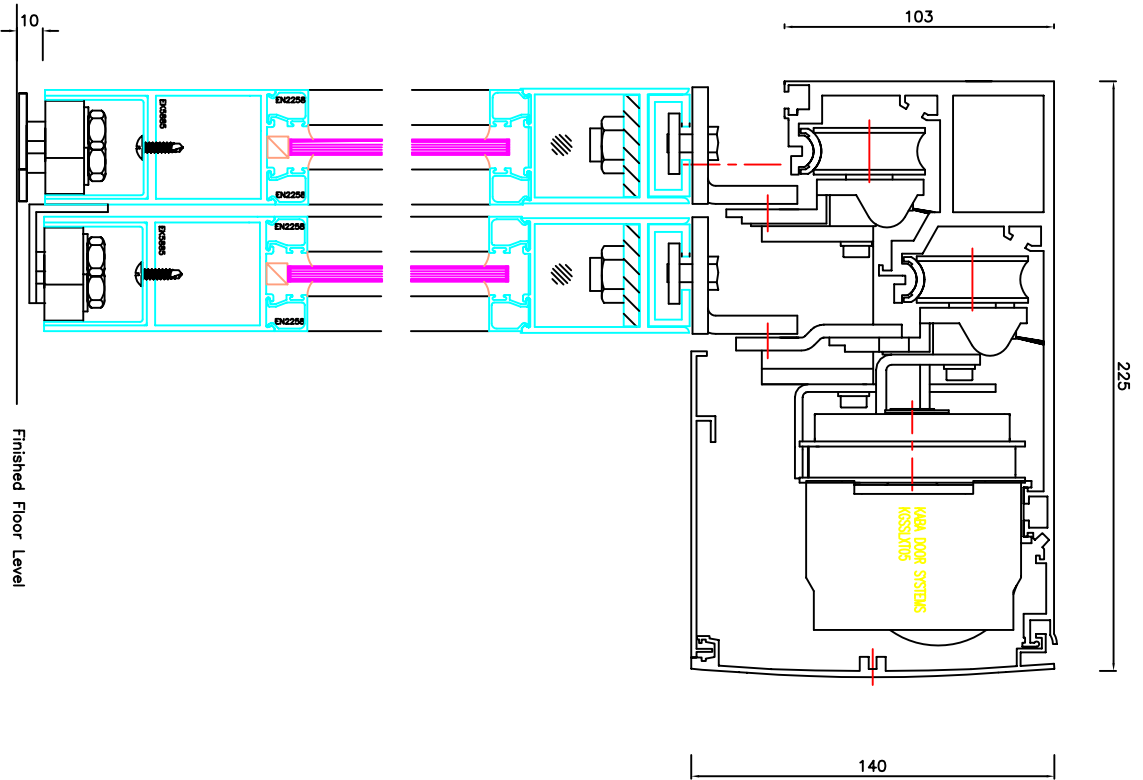

DOORWAYS PTY LTD ABN: 14 070 054 287  
10 SILICON PLACE  
TULLAMARINE, VICTORIA 3043  
TEL: + 61 3 9338 9898  
FAX: + 61 3 9338 9191

MODEL:

SLXT Telescope Sliding  
Aluminium frame installation

PROJECT:

Drawn: GW

Date: 1 Jan-05

Scale: 1:20

Dwg no: KSLXT01